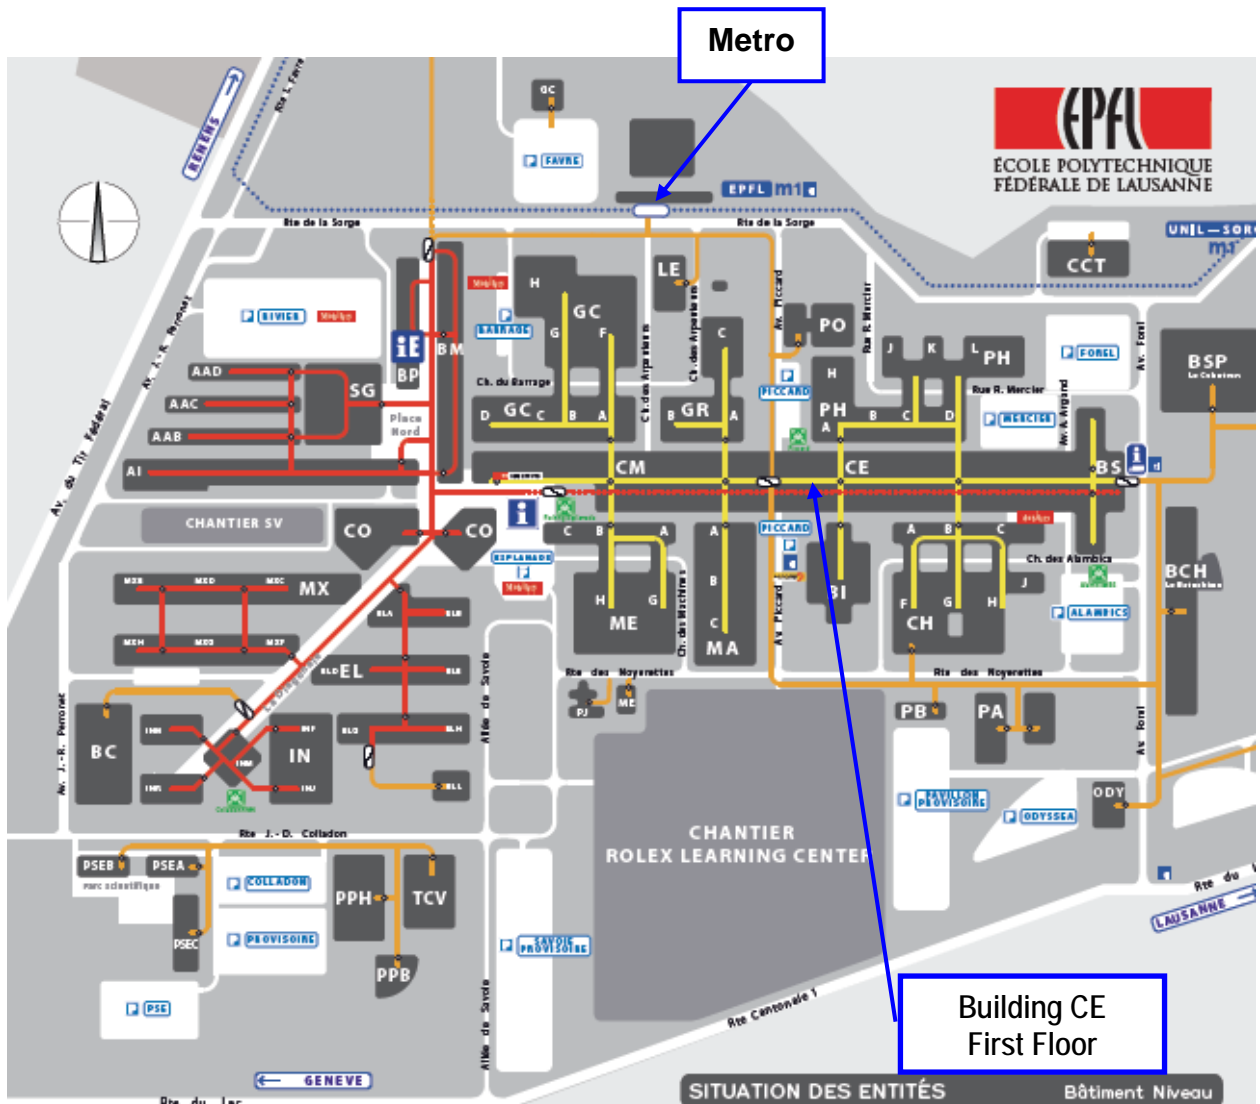

MAP EPFL

LÉGENDES

- Zone piétonne**
- Niveau 2
- Niveau 1
- Niveau 0
- Bâtiment
- Entrée bâtiment
- i** Accueil – Information
- ie** Information – Etudiants
- i** Information livraisons
- Mobility** Parking Mobility
- P** Parking couvert
- P** Parking
- tl** Transports publics, bus
- m1** Transports publics, TSOL
- Place de rassemblement**

SITUATION DES ENTITÉS

		Bâtiment	Niveau
FACULTÉS			
Réception et secrétariat			
CDH	Collège des Humanités	CM	1
CDM	Collège du Management	Odyssea	1
Faculté SB	Sciences de Base	PH	2
Faculté STI	Sciences et Techniques de l'Ingénieur	BM	4
Faculté I&C	Informatique et Communications	IN	1
Faculté ENAC	Environnement Naturel, Architectural et Construit	GC	2
Faculté SV	Sciences de la Vie	SG	1
UNITÉS ET GRANDES SALLES			
	Bibliothèque centrale	BI	2
	Salle d'exposition «Archizoom»	SG	1
	Polydôme	PO	0
	Salle Polyvalente	CE	1
DIVERS			
PSE - Parc Scientifique EPFL	Réception	PSE C	0
Reprographie		BP	0
Restaurant Le Copernic		CE	1
Restaurant Le Corbusier		SG	0
Restaurants Le Vinci / Le Parmentier		CM	2
Bar Satellite		CM	2